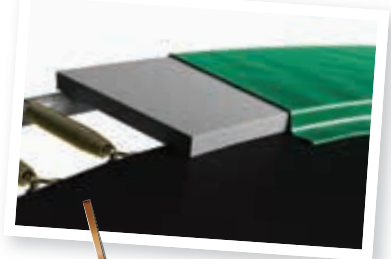

4 Дополнительная безопасность

BERG предлагает различные аксессуары, призванные обеспечить дополнительную безопасность. Например, сетки безопасности, лесенки для безопасного подъема и спуска, специальные сетки, закрывающие пространство под батутом.