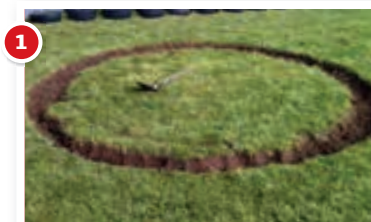

Батуты InGround

Первый батут на уровне земли!

Вы хотите поставить батут на своем участке? Прекрасное решение! Все батуты серии InGround - это уникальное запатентованное решение для тех, кто стремится сделать батут на своем участке как можно более незаметным. Благодаря низким опорам, батут InGround прочно вкапывается в землю. Батут легко и быстро собрать и установить, вам нужно только выкопать небольшую ямку. Чего же вы ждете? Подберите себе батут BERG InGround, который идеально впишется в ландшафт вашего сада!

Легко и просто
установить батут BERG InGround

Сделайте разметку согласно диаметра батута.